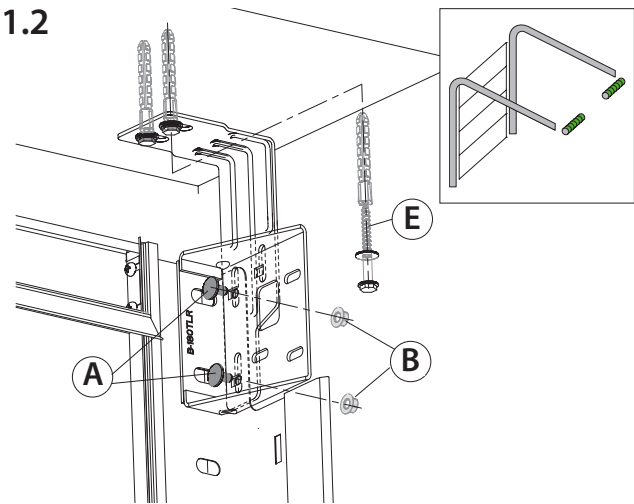

Инструкция по встроенному монтажу ворот Trend	Русский
Built-in mounting instruction for doors series Trend	English
Anleitung für Montage in der Laibung für tore typ Trend	Deutsch
Portes résidentielles de la série Trend, notice de pose en tunnel	Français
Návod na vestavěnou montáž Trend	Český
Instrukcja montażu bramy segmentowej TREND w otworze	Polski
Garagedeuren TREND, instructies voor installatie in de dagopening van een tunnel-type (zonder zij- of bovenruimte)	Nederlands
Asennusohje oviaukon sisään Trend sarja	Suomi
Montage vejledning for Trend-serie med skinner til niche montering	Dansk
Інструкція по вбудованому монтажу воріт серії Trend	Український