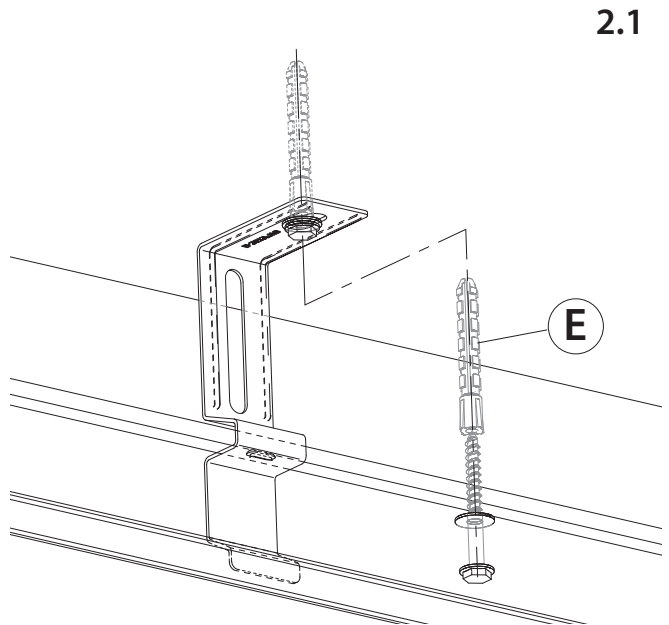

Инструкция по встроенному монтажу ворот Trend	Русский
Built-in mounting instruction for doors series Trend	English
Anleitung für Montage in der Laibung für tore typ Trend	Deutsch
Portes résidentielles de la série Trend, notice de pose en tunnel	Français
Návod na vestavěnou montáž Trend	Český
Instrukcja montażu bramy segmentowej TREND w otworze	Polski
Garagedeuren TREND, instructies voor installatie in de dagopening van een tunnel-type (zonder zij- of bovenruimte)	Nederlands
Asennusohje oviaukon sisään Trend sarja	Suomi
Montage vejledning for Trend-serie med skinner til niche montering	Dansk
Інструкція по вбудованому монтажу воріт серії Trend	Український