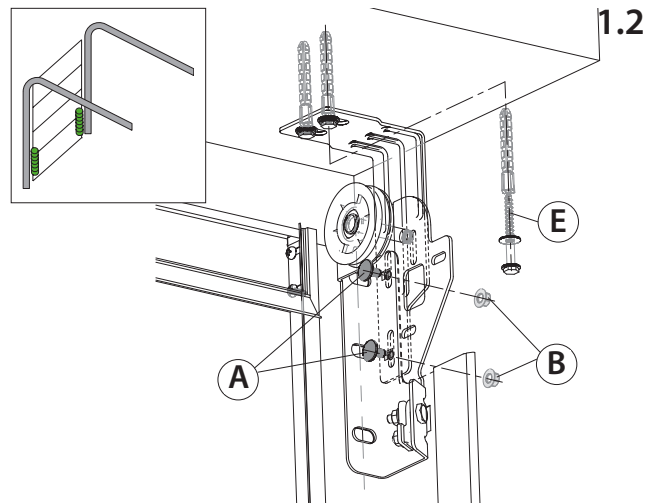

Инструкция по встроенному монтажу ворот Trend	Русский
Built-in mounting instruction for doors series Trend	English
Anleitung für Montage in der Laibung für tore typ Trend	Deutsch
Portes résidentielles de la série Trend, notice de pose en tunnel	Français
Návod na vestavěnou montáž Trend	Český
Instrukcja montażu bramy segmentowej TREND w otworze	Polski
Garagedeuren TREND, instructies voor installatie in de dagopening van een tunnel-type (zonder zij- of bovenruimte)	Nederlands
Asennusohje oviaukon sisään Trend sarja	Suomi
Montage vejledning for Trend-serie med skinner til niche montering	Dansk
Інструкція по вбудованому монтажу воріт серії Trend	Український