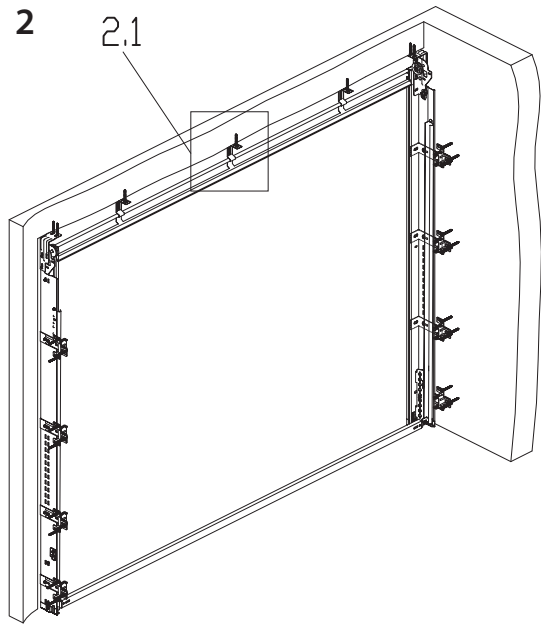

Инструкция по встроенному монтажу ворот Trend	Русский
Built-in mounting instruction for doors series Trend	English
Anleitung für Montage in der Laibung für tore typ Trend	Deutsch
Portes résidentielles de la série Trend, notice de pose en tunnel	Français
Návod na vestavěnou montáž Trend	Český
Instrukcja montażu bramy segmentowej TREND w otworze	Polski
Garagedeuren TREND, instructies voor installatie in de dagopening van een tunnel-type (zonder zij- of bovenruimte)	Nederlands
Asennusohje oviaukon sisään Trend sarja	Suomi
Montage vejledning for Trend-serie med skinner til niche montering	Dansk
Інструкція по вбудованому монтажу воріт серії Trend	Український